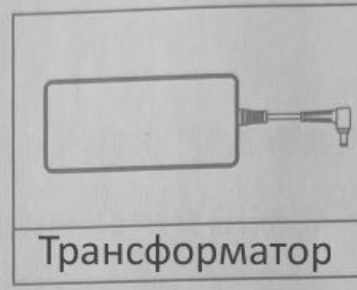

WANBO PORTABLE PROJЕCTOR T2M
МИНИ ПРЕНОСИМ ПРОЕКТОР

Съдържание на кутията

Описание на продукта

Дистанционно управление

Основни параметри

Тип екран	LCD	Подсветка	LED	Тип Продукт	Настолен
Размер	110*140*150mm	keystone корекция	±40°	Фокус	Ръчен
Тегло	0.9KG	Проекционно съотношение	1.35:1		

Светлинна индикация

Работен режим	Червено	Зелено
Режим изчакване	Включено	Изключено
Стартиране	Изключено	Включено
Опасност от прегряване	Бавно примигване	Изключено

Инструкции

Включване

Метод 1: Натиснете бутона за включване върху проектора.