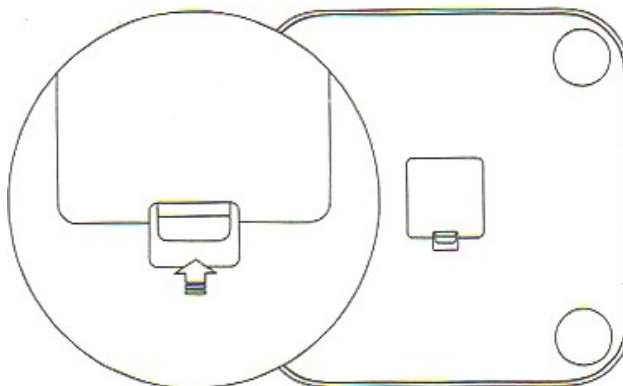

Електронна Смарт Везна XIAOMI Mi Body Composition Scale 2 NUN4048GL

Предпазни мерки

1. Не поставяйте тежести върху везната, не я поставяйте върху мокри и хлъзгави повърхности, не трябва да стоите върху везната с мокри крака за да избегнете подхлъзване.
2. Когато се притегляте, и двата крака трябва да са в центъра на скалата за да се избегне преобръщане на везната.
3. Работната среда трябва да е суха!!!
4. Използвайте влажна кърпа и неутрален почистващ препарат за почистване на повърхността на везната, контактът с органични разтворители и други химикали е забранен.
5. Когато зарядът на батериите е изчерпан, незабавно извадете батериите, за да избегнете изтичане на електролит и повреда на конекторите. Не смесвайте стари с нови батерии или от различен тип.
6. Лицата с пейсмейкъри и друго медицинско оборудване не се препоръчва да използват това устройство. При анализ на показателите на професионалните спортисти, бременни жени или други лица със специални показатели на тялото, може да бъде отчетена грешка.
7. Можете да отидете на Mi Fit приложението, за да тествате функцията за баланс на един крак със затворени очи. Когато се чувствате, че губите равновесие, отворите очи и застанете стабилно на краката си за да предотвратите случайно обръщане на везната и падане от нея. Всеки, включително деца, възрастни хора, бременни жени и други с физически или балансови нарушения, трябва да използват тази функция с повишено внимание.

Инсталиране на батерии

Натиснете внимателно и отворете капака на отделението за батериите, спазвайки посоката на снимката по-горе. Поставете батериите (4бр.ААА) като спазвате указаната посока в отделението за батерии .