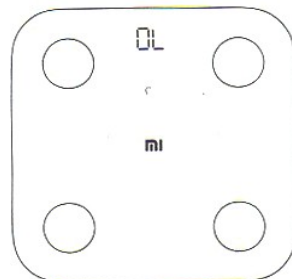

Употреба

Поставете везната върху твърда равна повърхност. Докоснете бутон „ON“ за да я включите. Изчакайте до появата на индикация „0.00“ и поставете желан предмет за изтегляне. Стъпете боси върху повърхността на везната, както е показано на снимката. Осигурете добър контакт на кожата с два метални електрода. След като индикаторът за тегло се стабилизира, започва да измерва състава на тялото. Когато индикаторът за напредък под теглото на дисплея мига, означава, че измерването е завършено. Сега можете да влезете в приложението MiFit, за да видите информацията за телесните показатели. Ако иконата «OL» мига по време на претегляне, това означава, че измерванията са надвишили максималната граница на тегло от 150 кг.