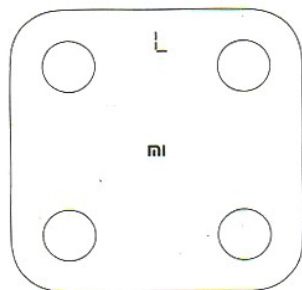

Нотификации

Ако иконата «L» мига докато се претегляте, това означава, че батериите е с нисък заряд, моля сменете батериите следвайки описането по-горе.