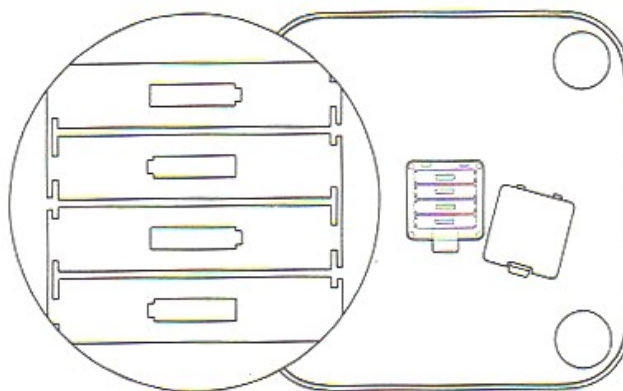

Електронна Смарт Везна XIAOMI Mi Body Composition Scale 2 NUN4048GL

Предпазни мерки

1. Не поставяйте тежести върху везната, не я поставяйте върху мокри и хлъзгави повърхности, не трябва да стоите върху везната с мокри крака за да избегнете подхлъзване.
2. Когато се притегляте, и двата крака трябва да са в центъра на скалата за да се избегне преобръщане на везната.
3. Работната среда трябва да е суха!!!
4. Използвайте влажна кърпа и неутрален почистващ препарат за почистване на повърхността на везната, контактът с органични разтворители и други химикали е забранен.
5. Когато зарядът на батериите е изчерпан, незабавно извадете батериите, за да избегнете изтичане на електролит и повреда на конекторите. Не смесвайте стари с нови батерии или от различен тип.
6. Лицата с пейсмейкъри и друго медицинско оборудване не се препоръчва да използват това устройство. При анализ на показателите на професионалните спортисти, бременни жени или други лица със специални показатели на тялото, може да бъде отчетена грешка.
7. Можете да отидете на Mi Fit приложението, за да тествате функцията за баланс на един крак със затворени очи. Когато се чувствате, че губите равновесие, отворите очи и застанете стабилно на краката си за да предотвратите случайно обръщане на везната и падане от нея. Всеки, включително деца, възрастни хора, бременни жени и други с физически или балансови нарушения, трябва да използват тази функция с повишено внимание.

Инсталиране на батерии

Натиснете внимателно и отворете капака на отделението за батериите, спазвайки посоката на снимката по-горе. Поставете батериите (4бр.ААА) като спазвате указаната посока в отделението за батерии .